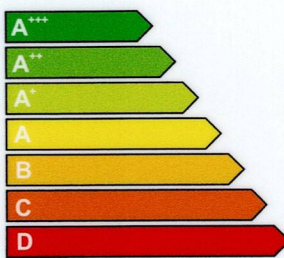

**ENERG**  
енергия · ενεργεια

Y IJA  
IE IA

**HEGAM**  
PRZEDSIĘBIORSTWO PRODUKCYJNO USŁUGOWO HANDELOWE

TRADE-MAX PELLET

**A<sup>+</sup>**

**25 kW**

2020

2015/1187